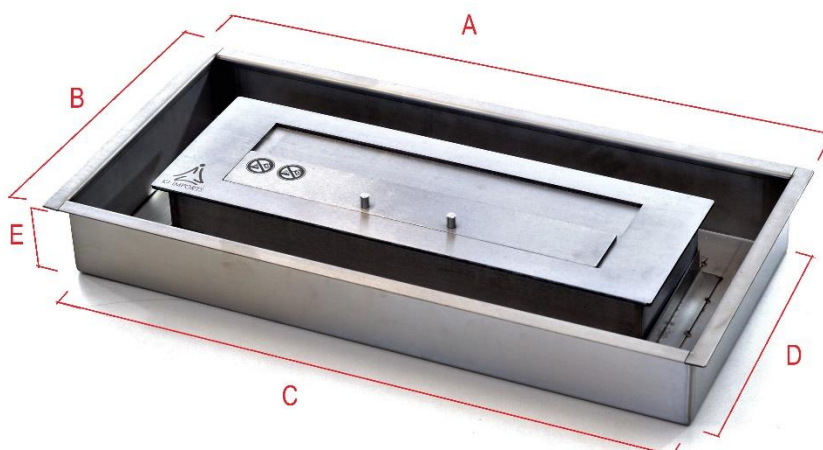

### CAIXAS EXTERNAS PARA QUEIMADORES ECOLÓGICOS

O uso das caixas externas para queimadores ecológicos, é indicado, quando os queimadores foram instalados em bases feitas de materiais mais delicados. As Caixas Externas afastam o queimador da base, diminuindo o aquecimento gerado no contato com a base. Neste caso, a base deve ter o recorte apropriado para que o encaixe da Caixa Externa, com uma pequena folga. Neste tipo de instalação, o queimador será simplesmente apoiado dentro da Caixa Externa. Não é recomendado que a caixa externa e nem o queimador sejam fixados permanentemente com colas ou outros materiais, pois eles deverão ser retirados sempre que necessário. O espaço livre entre a Caixa externa e o queimador, pode ser preenchido com seixos rolados, areia de aquarismo, pedras coloridas ou cristais de vidro para lareira.

ESQUEMA DE DIMENSÕES PARA CORTE DA BASE PARA INSTALAÇÃO DE  
CAIXA EXTERNA DE QUEIMADOR ECOLÓGICO ( EM CM ) :

MODELO DA CAIXA EXTERNA	PARTE QUE FAZ O ACABAMENTO COM A BASE POR SOBREPOSIÇÃO		PARTE QUE FICARÁ EMBUTIDA			DIMENSÕES PARA CORTE DA BASE P/ENCAIXE DA CAIXA EXTERNA	
	A COMPRIMENTO SUPERIOR	B LARGURA SUPERIOR	C COMPRIMENTO INFERIOR	D LARGURA INFERIOR	E ALTURA DA CAIXA	C1 PARA CORTE DA BASE	D1 PARA CORTE DA BASE
P/QUEIMADOR DE 46CM	59,5	29,5	56	26	7,6	56,7	26,7
P/QUEIMADOR DE 61CM	74,5	29,5	71	26	7,6	71,7	26,7
P/QUEIMADOR DE 81CM	94,5	29,5	91	26	7,6	91,7	26,7
P/QUEIMADOR DE 101CM	114,5	29,5	111	26	7,6	111,7	26,7
P/QUEIMADOR DE 121CM	134,5	29,5	131	26	7,6	131,7	26,7
P/QUEIMADOR REDONDO DE Ø 22CM	Ø 35,5		Ø 32		10,2	Ø 32,7	
P/QUEIMADOR REDONDO DE Ø 32CM	Ø 45,5		Ø 42		10,2	Ø 42,7	