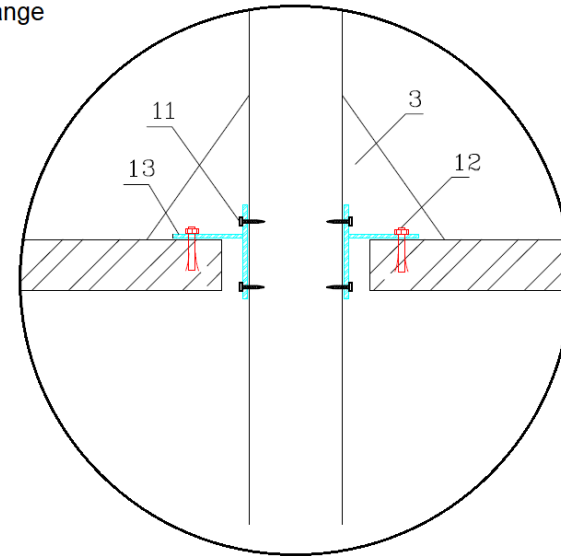

DIAGRAMA DE INSTALAÇÃO DE LAREIRA SUSPensa

11. Parafusos auto atarrachantes
12. Parafusos de expansão
13. Flange

OBS: As partes integrantes do produto são: Lareira com a base para lenha , Chaminé (por metro linear), Damper, Anel de Acabamento e Flange. A parte externa da chaminé, rufo, chapéu , e parafusos para instalação, deverão ser providenciados pelo cliente / instalador.