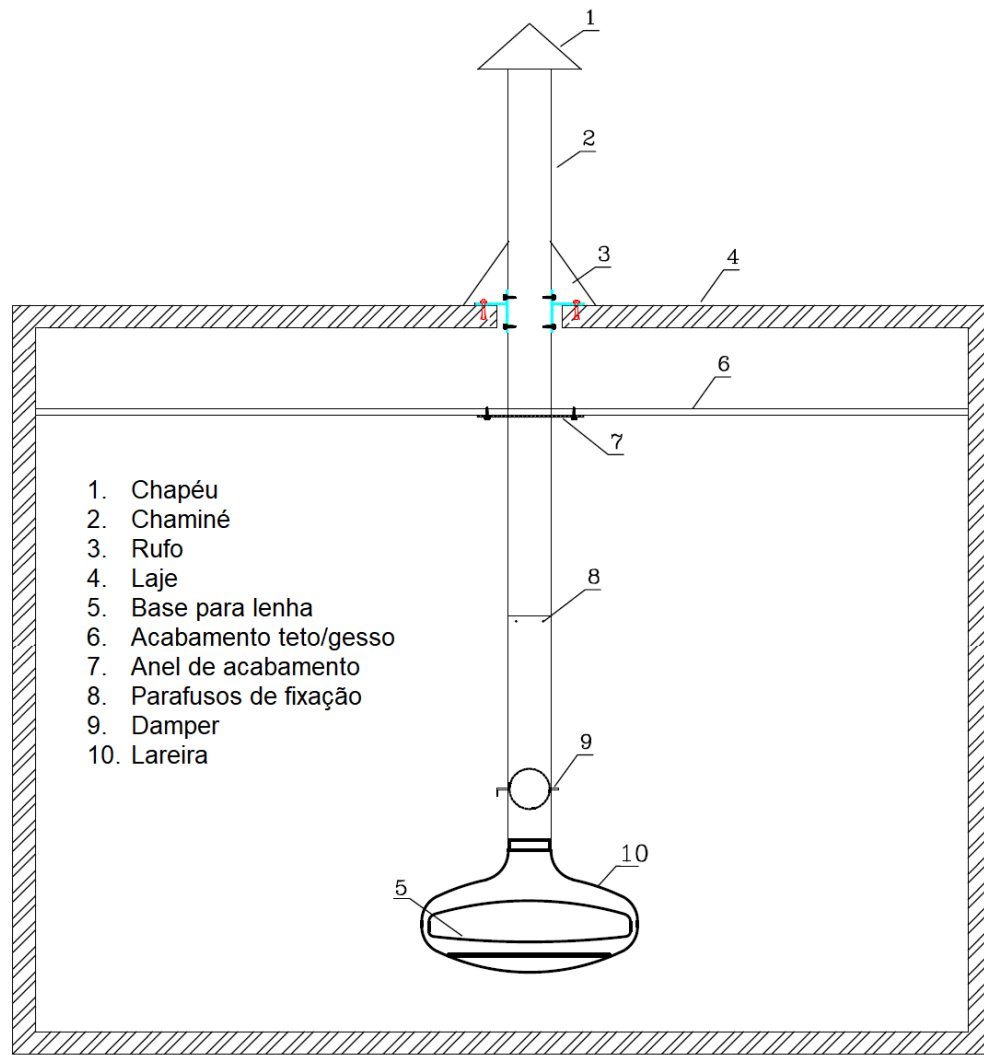

DIAGRAMA DE INSTALAÇÃO DE LAREIRA SUSPensa

11. Parafusos auto atarrachantes
12. Parafusos de expansão
13. Flange

OBS: As partes integrantes do produto são: Lareira com a base para lenha , Chaminé (por metro linear), Damper, Anel de Acabamento e Flange. A parte externa da chaminé, rufo, chapéu , e parafusos para instalação, deverão ser providenciados pelo cliente / instalador.